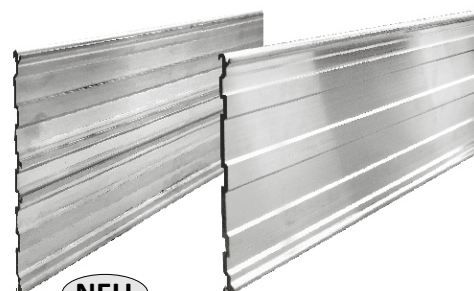

NEW AluMAGICLux
świeący w ciemności
bez użycia prądu

teleskopowe połączenie
bez użycia śrub

AluRite64

AluRite100

NEU

AluRite140

AluRite140 strong

AluRITE	AluRite64	AluRite100	AluRite140	AluRite140 strong
Kod artykułu	AR64	AR100	AR140	AR140s
Wysokość	64mm	101mm	140mm	140mm
Grubość materiału mm	3,2mm	3,2mm	3,5mm	4,5mm
Waga kg/m	0,35kg/m	0,53kg/m	0,9kg/m	1,25kg/m

Opakowanie	Dla hurtowników oraz sieci DIY dostarczamy w korzystnej cenie opakowania typu display z kodem EAN oraz rozwiązania POS.			
Długość cm	Na życzenie klienta dostarczamy wszystkie długości do max.6m Standardowe długości: 118 /200 /250 /300 /400 /500 /600cm (tolerancja +/- 5 mm)			
Kolor	6 kolorów anody, wszystkie kolory RAL - malowanie proszkowe. NOWOŚĆ: "stal kortowa" Wzornik kolorów na zapytanie. NOWOŚĆ: MAGICLux-świeący w ciemności bez użycia prądu			
Materiał	Stop aluminium T6 6063			

Komplet mocujący Kotwa i kieszeń aluminiowa z możliwością umieszczenia ich w dowolnym miejscu 	Kotwa stalowa dł. 250mm alternatywa do kotwy aluminiowej 	Kotwa stalowa strong dł. 350mm 	Łącznik (Jointer) do AR100 	Łącznik (Jointer) do AR140 80 mm 	AluRite narożnik 90°+270°
	Kod Art.. A-AR PA-AR100 PA-AR140	StA250	StA350s	J-AR100	J-AR100

Opaska do podlewania "okrągła" <p>Ø30, 50, 75, 115 cm</p>	Opaska do podlewania "kwadratowa" <p>od 50x50, do 300x300 cm</p>	<p>możliwość wyginania liter, figur, logo firmy</p>	
---	--	---	--